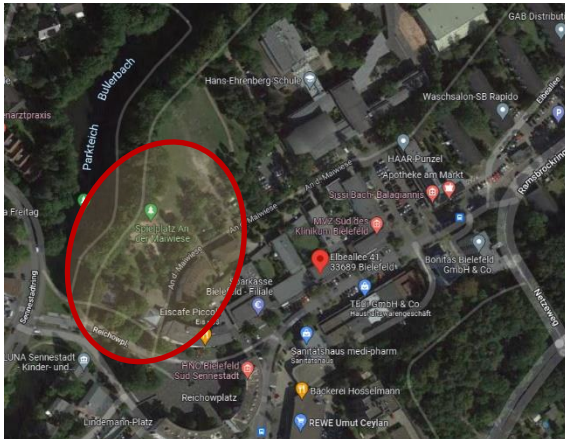

# Ergänzende Informationen

Der Sommer-Biathlon wird auf der Maiwiese im Herzen von Sennestadt ausgetragen. Ausreichende Parkmöglichkeiten befinden sich auf dem Parkplatz Maiwiese, dem Lindemannplatz oder auf dem Ehrenbergplatz. Es wird die Anreise mit öffentlichen Verkehrsmitteln empfohlen. Für das leibliche Wohl werden ausreichende Möglichkeiten angeboten.